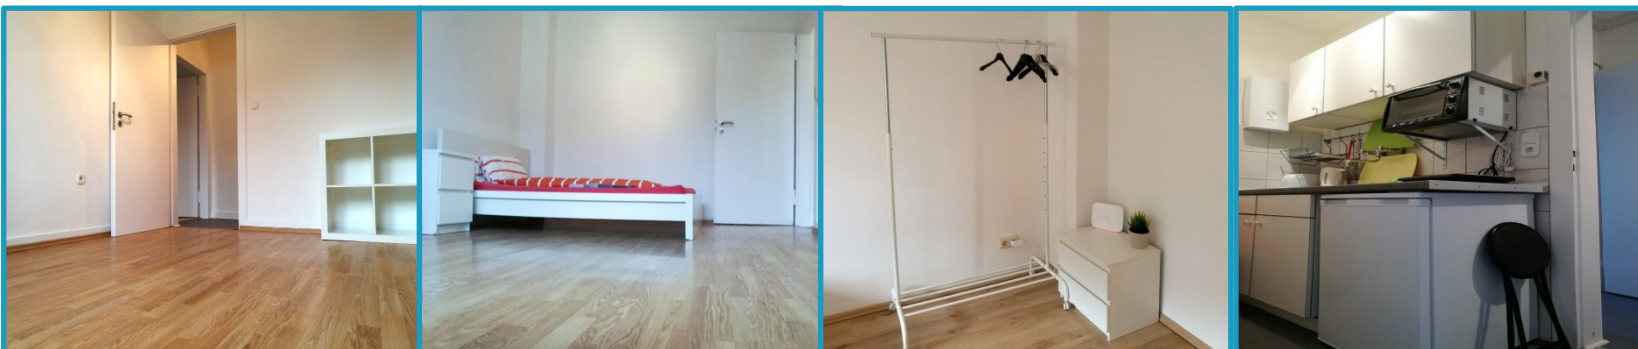

WG in Lütgendortmung bei IKEA 1OG, Zimmer N° 2

Dortmund Flats

ZENTRALE LAGE | FLEXIBILITÄT | QUALITÄT

Voll möblierte WG
(3 separate Zimmer):

- ✓ Sehr gute logistische Anbindung dank S-Bahn und Bus
- ✓ Zimmer: ~16 m² groß
- ✓ Wifi und Waschmaschine
- ✓ Ausgestattete Küche: Mikrowelle, Toaster, Wasserkocher
- ✓ Staubsauger