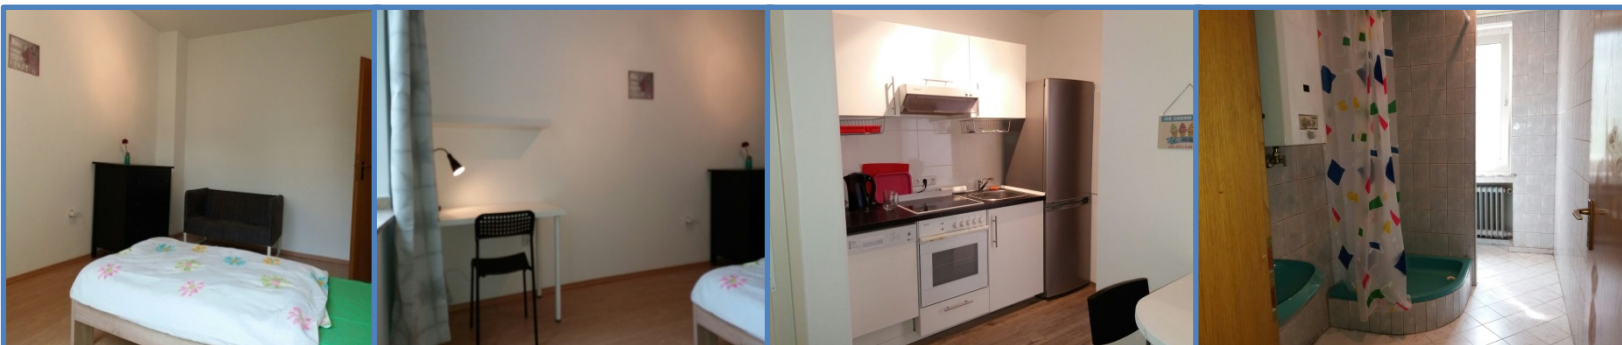

WG in Körne, zentral, Zimmer N° 1

Dortmund Flats

ZENTRALE LAGE | FLEXIBILITÄT | QUALITÄT

Voll möblierte WG
(5 separate Zimmer):

- ✓ Sehr gute logistische Anbindung dank U-Bahn
- ✓ Zimmer: 17 m² groß
- ✓ Voll ausgestattete Küche: Spülmaschine, Backofen, Kühlschrank, Toaster, Geschirr, Wasserkocher