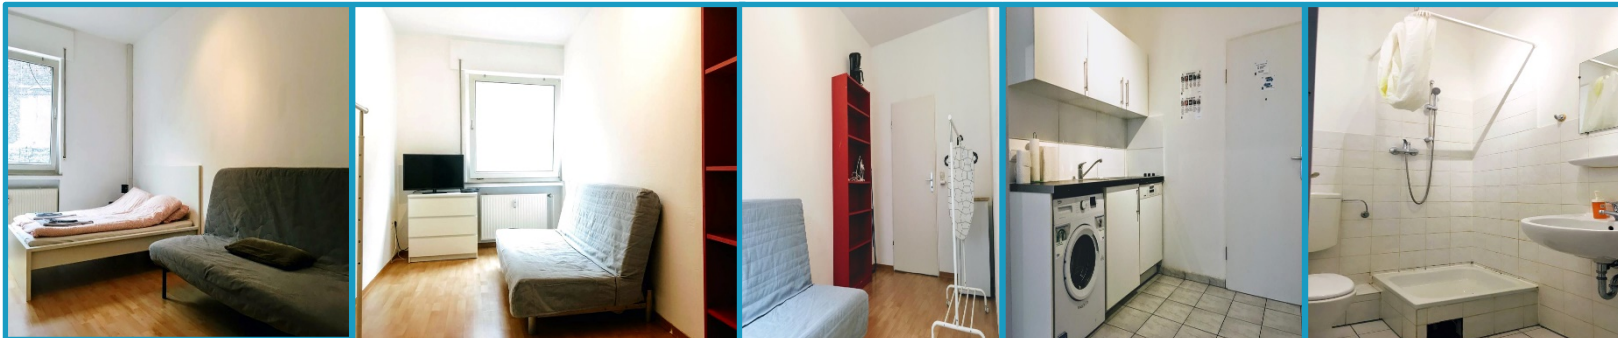

Studio Apartment Rosé

Dortmund Flats

ZENTRALE LAGE | FLEXIBILITÄT | QUALITÄT

Voll möbliertes Apartment
für 4-6 Personen:

- ✓ Zentrale Lage
- ✓ Sehr gute logistische Anbindung (Hbf, Reinoldikirche)
- ✓ 55 m² groß
- ✓ Ausgestattete Küche: Toaster, Wasserkocher und Kaffeemaschine
- ✓ Staubsauger