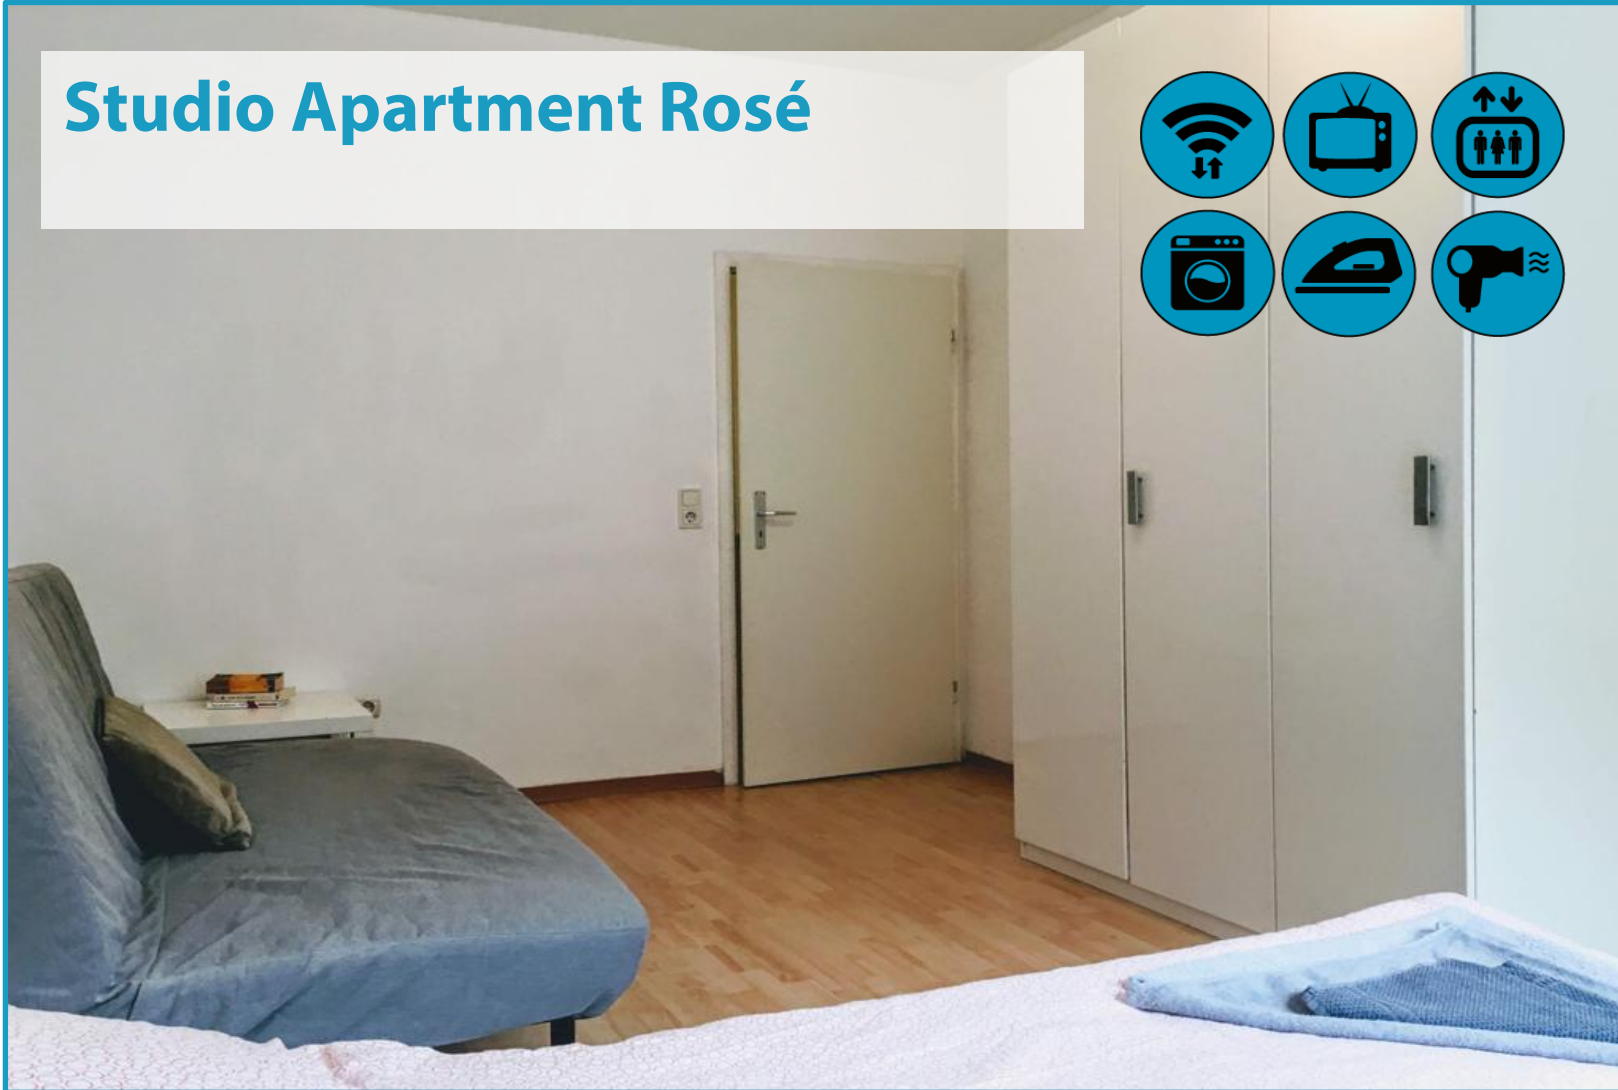

Studio Apartment Rosé

Dortmund Flats

ZENTRALE LAGE | FLEXIBILITÄT | QUALITÄT

Voll möbliertes Apartment
für 4-6 Personen:

- ✓ Zentrale Lage
- ✓ Sehr gute logistische Anbindung (Hbf, Reinoldikirche)
- ✓ 55 m² groß
- ✓ Ausgestattete Küche: Toaster, Wasserkocher und Kaffeemaschine
- ✓ Staubsauger