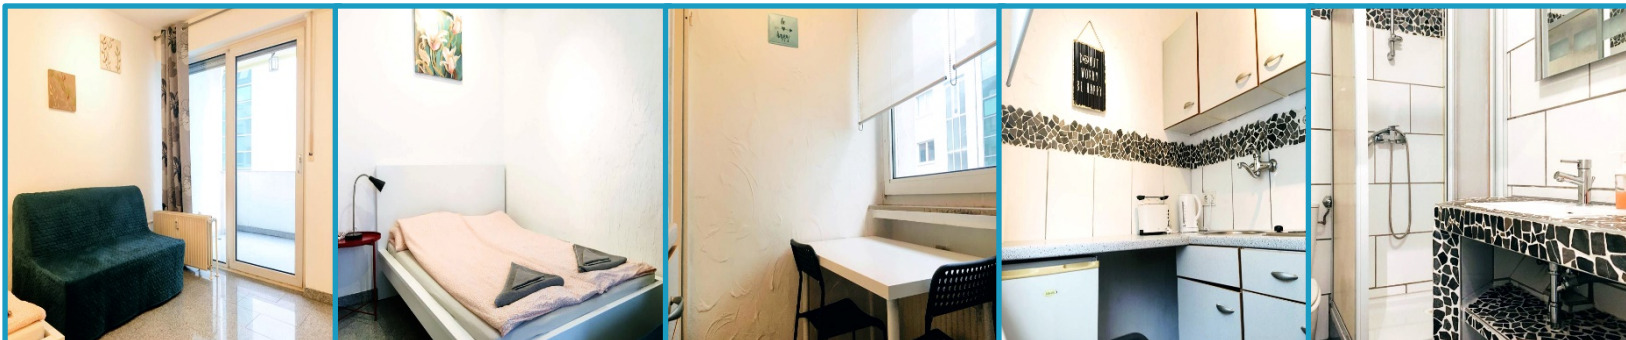

Studio Apartment Peach

Dortmund Flats
ZENTRALE LAGE | FLEXIBILITÄT | QUALITÄT

Voll möbliertes Apartment
für 2-4 Personen:

- ✓ Zentrale Lage
- ✓ Sehr gute logistische Anbindung (Hbf, Reinoldikirche)
- ✓ 25 m² groß
- ✓ Ausgestattete Küche: Toaster, Wasserkocher und Kaffeemaschine
- ✓ Staubsauger