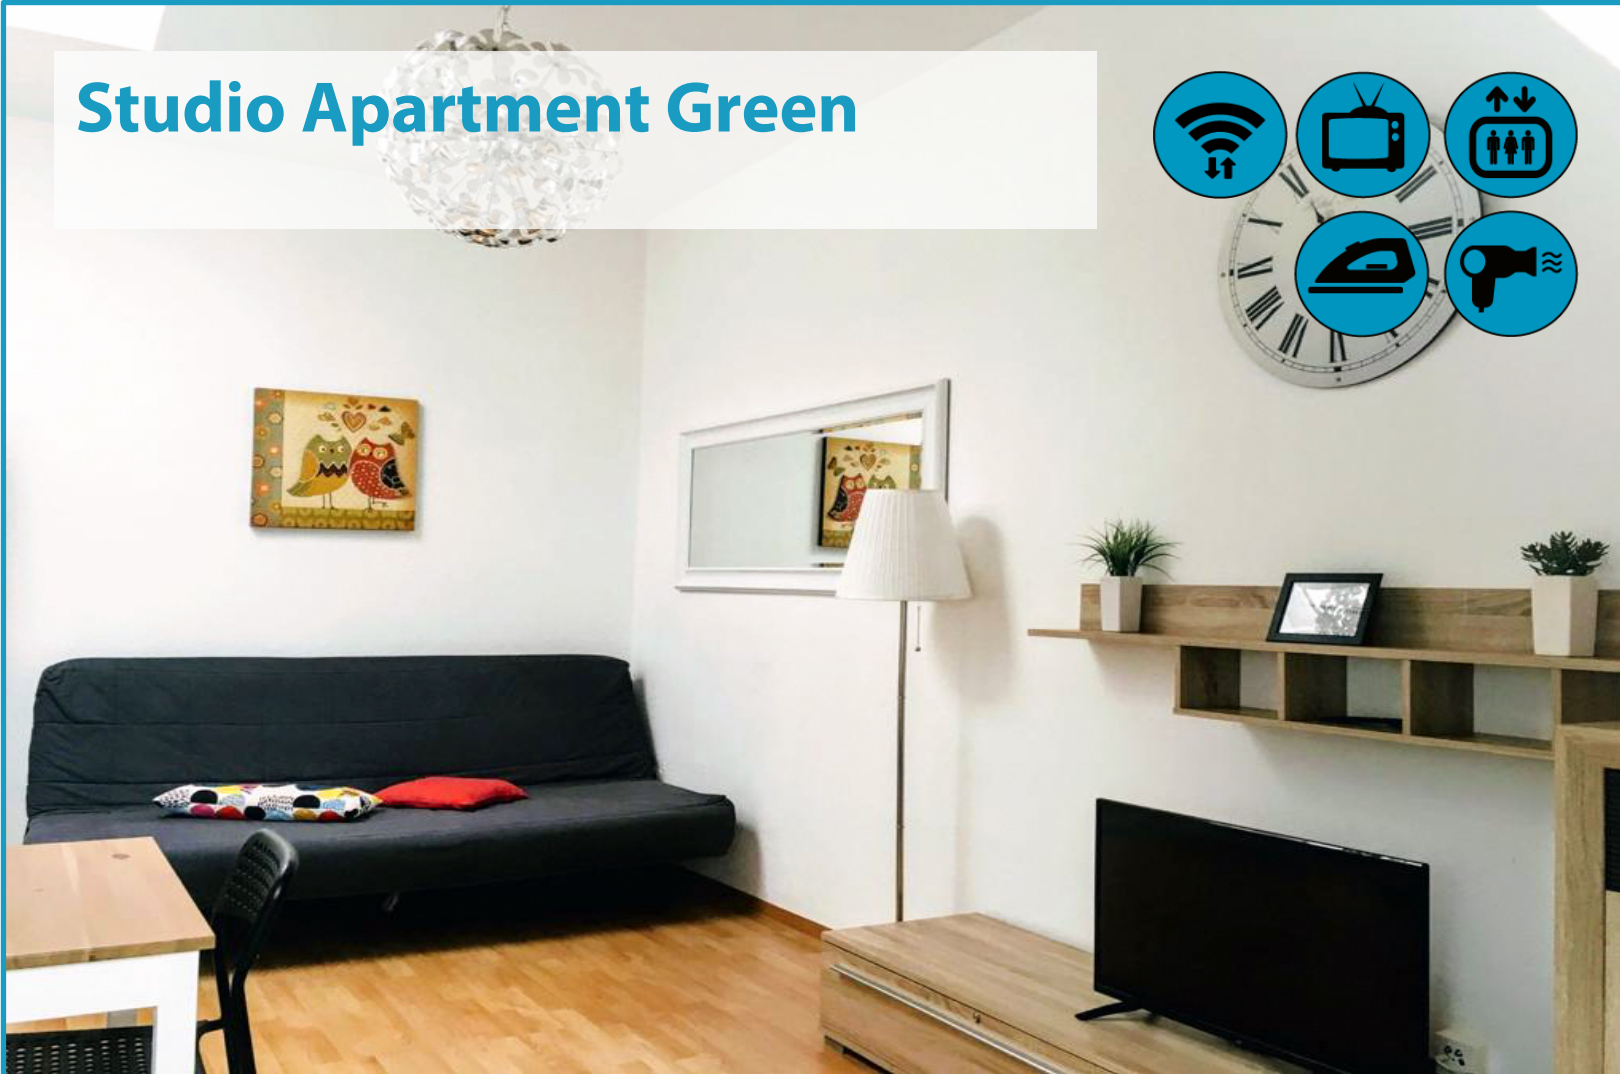

# Studio Apartment Green

**Dortmund Flats**

ZENTRALE LAGE | FLEXIBILITÄT | QUALITÄT

Voll möbliertes Apartment  
für 2-4 Personen:

- ✓ Zentrale Lage
- ✓ Sehr gute logistische Anbindung (Hbf, Reinoldikirche)
- ✓ 25 m<sup>2</sup> groß
- ✓ Ausgestattete Küche: Toaster, Wasserkocher und Kaffeemaschine
- ✓ Staubsauger