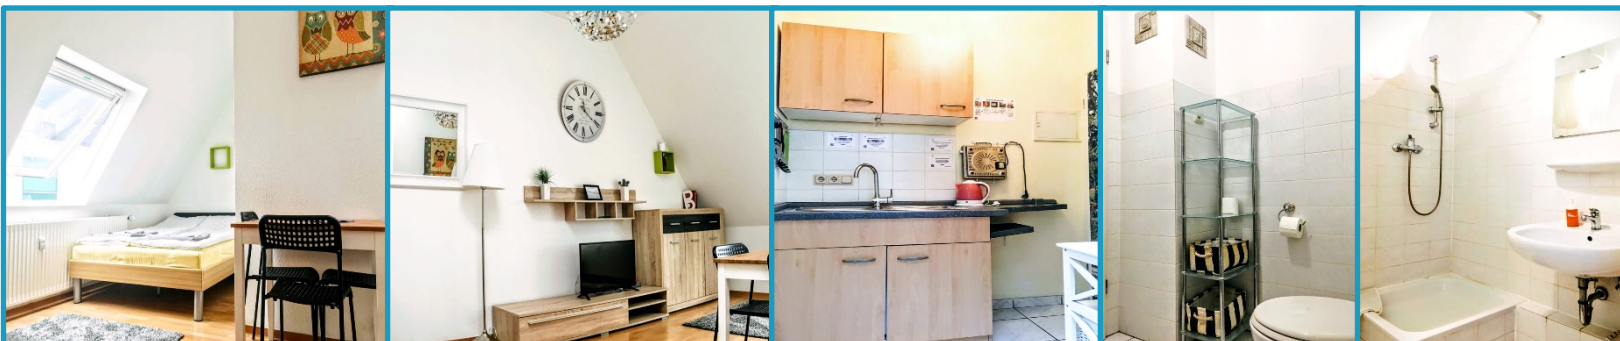

# Studio Apartment Green

**Dortmund Flats**

ZENTRALE LAGE | FLEXIBILITÄT | QUALITÄT

Voll möbliertes Apartment  
für 2-4 Personen:

- ✓ Zentrale Lage
- ✓ Sehr gute logistische Anbindung (Hbf, Reinoldikirche)
- ✓ 25 m<sup>2</sup> groß
- ✓ Ausgestattete Küche: Toaster, Wasserkocher und Kaffeemaschine
- ✓ Staubsauger